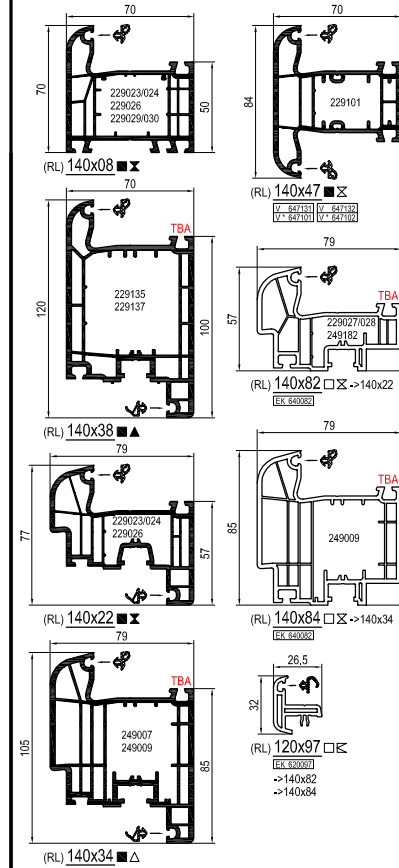

Основные профили

Round-line

Принадлежности см. план: Принадлежности

Усилители см. план: Усилители

алюминиевые накладки см. план: алюминиевые накладки

- SH - элемент крепления порога
- PH - элемент крепления импоста
- ST - соединитель
- ST - соединитель / без детали для центрирования
- EX - заглушка
- AL - алюминиевые накладки
- AC - **Colan** - алюминиевые накладки
- 4 - черный
- 6 - белый
- с 6 - серый
- к - белый
- к - коричневый
- к - кра
- ж - желтый
- - Dekor