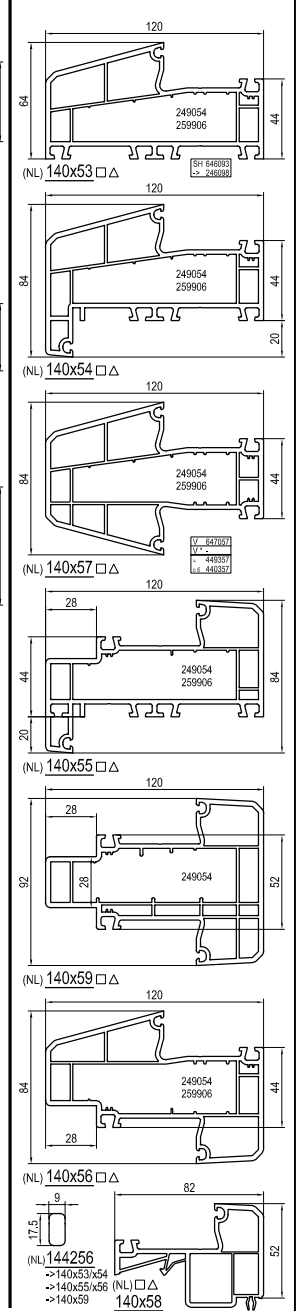

Основные профили

Round-line

Принадлежности см. план: Принадлежности

Усилители см. план: Усилители

алюминиевые накладки см. план: алюминиевые накладки

- SH - элемент крепления порога
- PH - элемент крепления импоста
- ST - соединитель
- ST - соединитель / без детали для центрирования
- EX - заглушка
- AL - алюминиевые накладки
- AC - **Colan** - алюминиевые накладки
- 4 - черный
- 6 - белый
- с 6 - серый
- к - белый
- к - коричневый
- к - кра
- ж - желтый
- - Dekor

>> для TBA в стадии разработки

Дополнительные профили

Производитель: RTH

Файл: \*4000\*

Блочный профиль NL

Выпуск: 2007-01

Язык: русский (RU) russisch