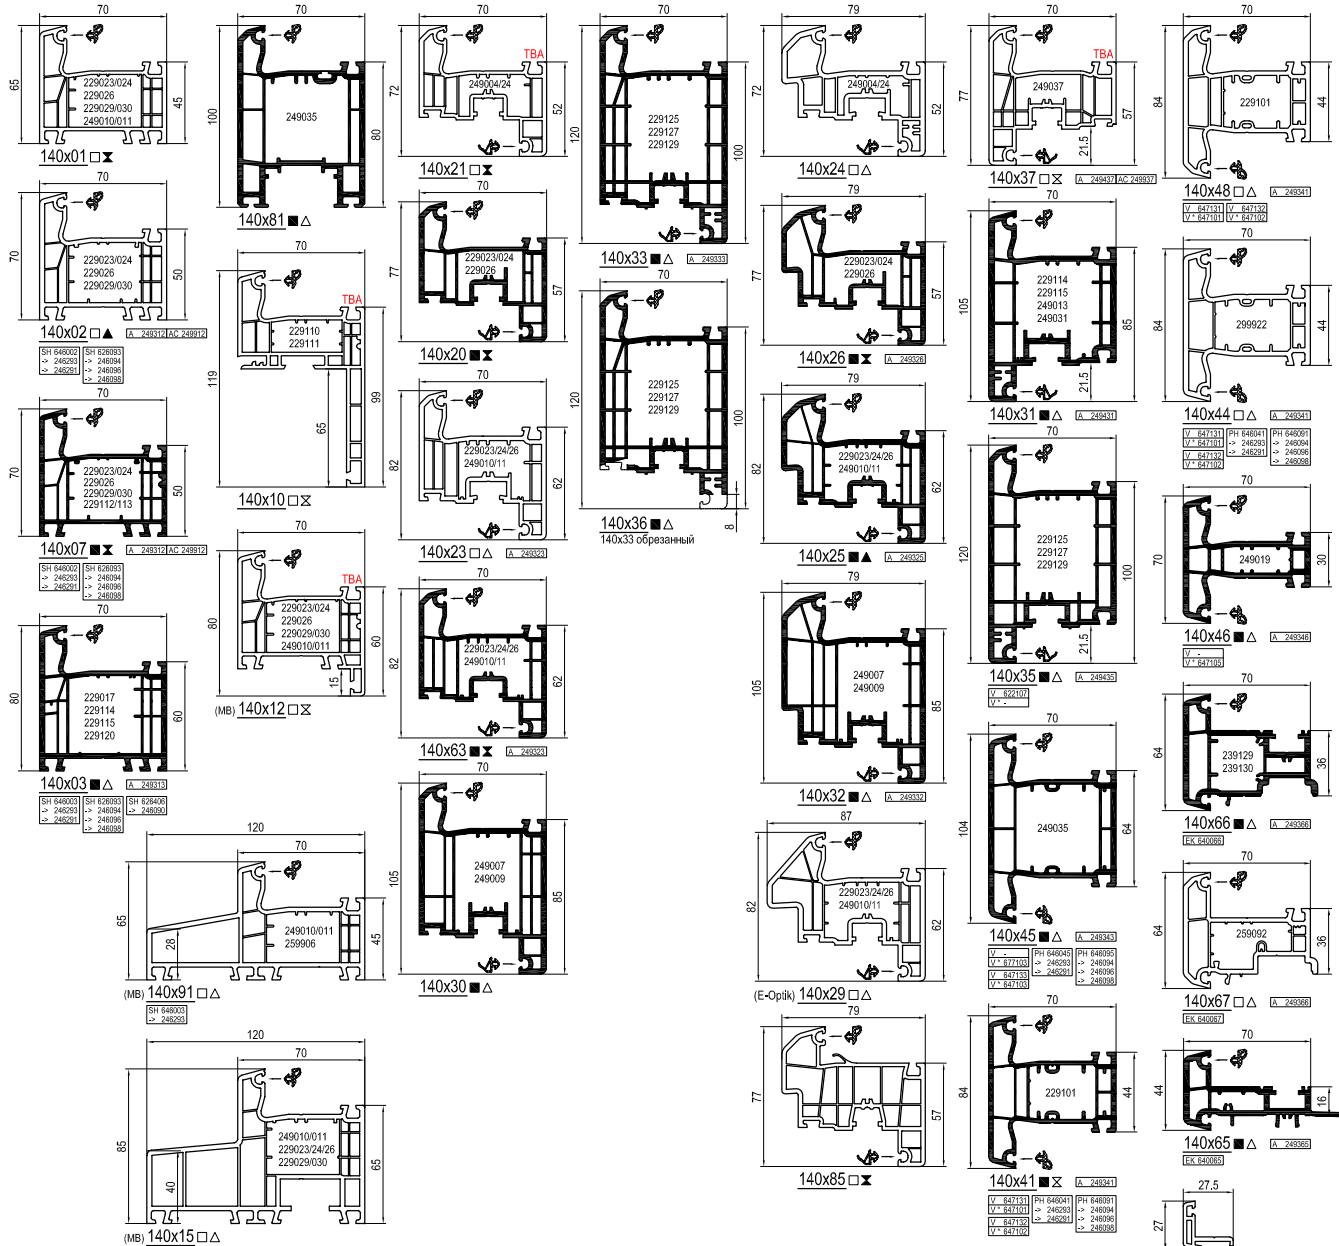

Основные профили

Round-line

Принадлежности см. план: Принадлежности

Усилители см. план: Усилители

алюминиевые накладки см. план: алюминиевые накладки

- SH - элемент крепления порога
- PH - элемент крепления импоста
- ST - соединитель
- ST - соединитель / без детали для центрирования
- EX - заглушка
- AL - алюминиевые накладки
- AC - **Colan** - алюминиевые накладки
- 4 - черный
- 6 - белый
- с 6 - серый
- к - белый
- к - коричневый
- к - кра
- ж - желтый
- - Dekor