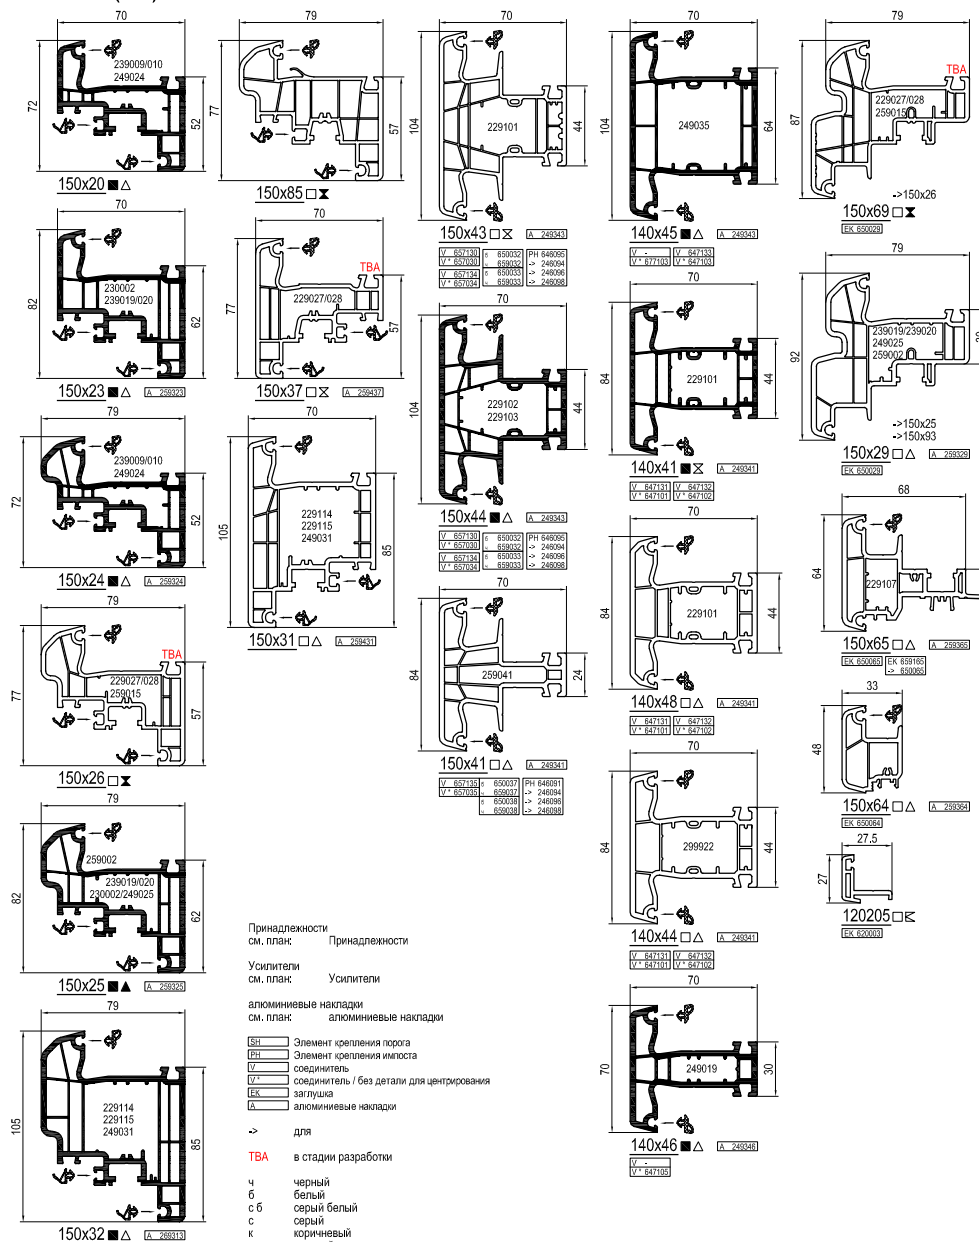

Основные профили
Round-line (RL)

Soft-line (SL)

Принадлежности
см. план: Принадлежности

Усилители
см. план: Усилители

алюминиевые накладки
см. план: алюминиевые накладки

Элемент крепления порога
Элемент крепления штапика
соединитель
соединитель / без детали для центрирования
заглушка
алюминиевые накладки

→ для

TBA в стадии разработки

ч черный
б белый
с б серый белый
с серый
к коричневый
крд красный
ж желтый

■ Dekor

Швейцария (CH)