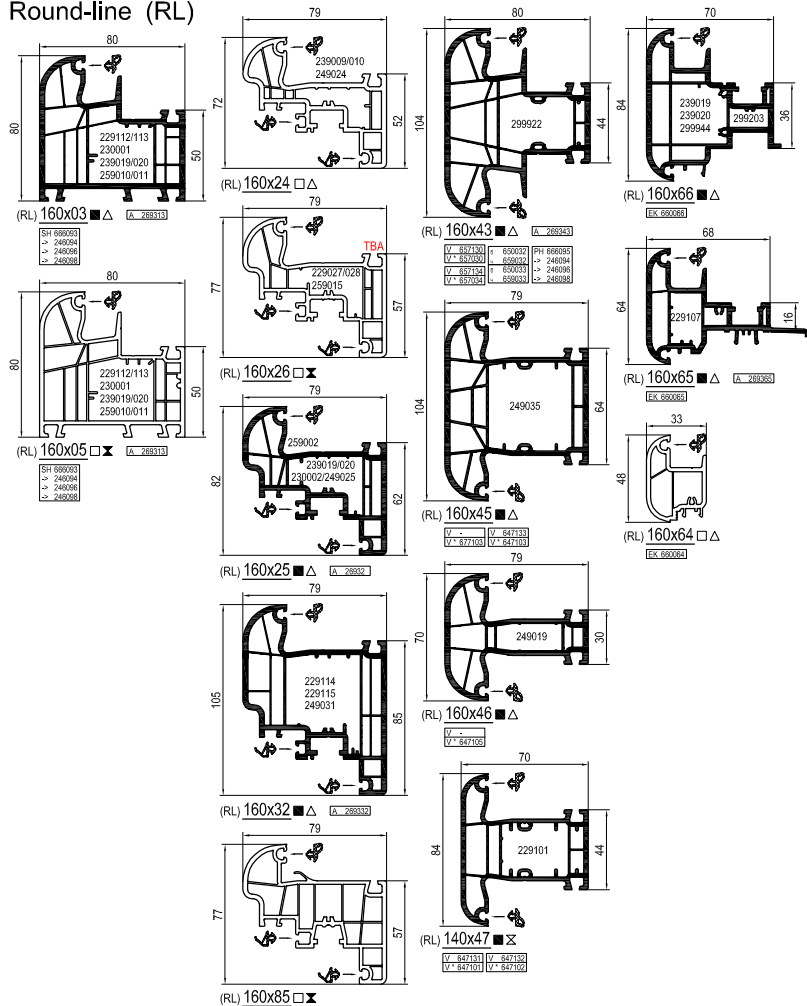

Основные профили
Round-line (RL)

Soft-line (SL)

Принадлежности
см. план: Принадлежности

Усилители
см. план: Усилители

алюминиевые накладки
см. план: алюминиевые накладки

Элемент крепления порога
Элемент крепления штапика
соединитель
соединитель / без детали для центрирования
заглушка
алюминиевые накладки

→ для

TBA в стадии разработки

ч черный
б белый
с б серый белый
с серый
к коричневый
крд красный
ж желтый

■ Dekor

Швейцария (CH)