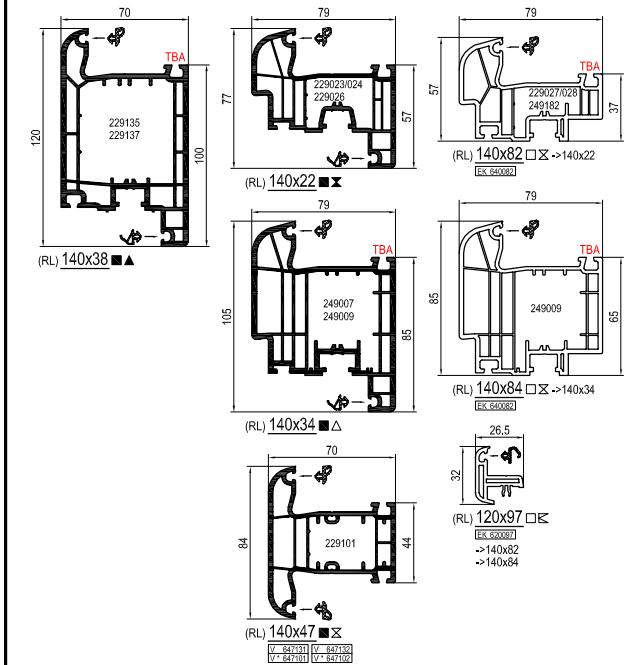

Основные профили

Round-line

- Принадлежности:  
см. план: Принадлежности
- Усилители:  
см. план: Усилители
- SH - Элемент крепления порога
  - PI - Элемент крепления imposta
  - V - соединитель
  - V+ - соединитель / без детали для центрирования
  - EK - заглушка
- > для
- TBA в стадии разработки
- ч - черный
  - б - белый
  - сб - серый белый
  - с - серый
  - к - коричневый
  - кк - красный
  - ж - желтый
  - - Dekor