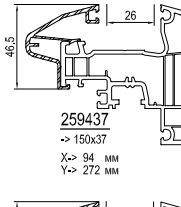

IDEAL 4000 /
IDEAL 5000

IDEAL 4000

IDEAL 4000
Colanni

IDEAL 5000

IDEAL 6000

Дополнительные профили

Алюминиевые профили

Жалюзийный короб

см. план: Жалюзийный короб -> 150-180-210

Параллельно-сдвижная дверь

см. план: Параллельно-сдвижная дверь

Принадлежности

Niro 620020 Ниппельный шуруп	сталь 654923 ->A	сталь 680039 ->F ->289115	682260 ->289115	620040 ->1904312 ->1904307 ->260408/9	620038 ->1904305 ->1904307 ->260408/9	120225 Соединение

Уплотнители

459951 ч	429320 ч	449980 ч 447980 с 6	459930 ч 457930 с	459932 ч

ч - черный
б - белый
с 6 - серый белый
с 5 - серый
к - коричневый

Индекс