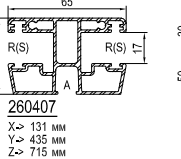

Алюминиевые профили