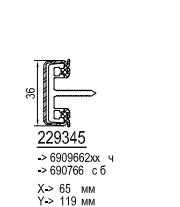

Дополнительные профили