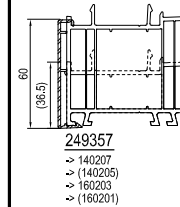

Дополнительные профили