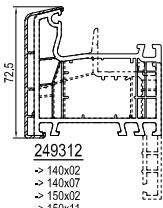

IDEAL 4000 /
IDEAL 5000