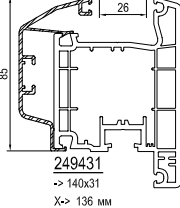

IDEAL 4000 /
IDEAL 5000

IDEAL 4000

IDEAL 4000
Colanni

IDEAL 5000

IDEAL 6000

Дополнительные профили

Алюминиевые профили

Жалюзийный короб

см. план: Жалюзийный короб -> 150-180-210

Параллельно-сдвижная дверь

см. план: Параллельно-сдвижная дверь

Принадлежности

Niro 620020 Ниппельный шуруп	сталь 654923 ->A	сталь 680039 ->F ->289115	682260 ->289115	620040 ->1904312 ->1904307 ->260408/9	620038 ->1904305 ->1904307 ->260408/9	120225 Соединение

Уплотнители

459951 ч	429320 ч	449980 ч 447980 с 6	459930 ч 457930 с	459932 ч

ч - черный
б - белый
с 6 - серый белый
с 5 - серый
к - коричневый

Индекс