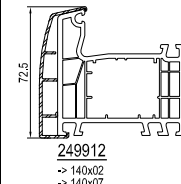

IDEAL 4000
Colanni