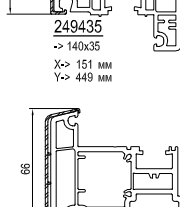

IDEAL 4000 /
IDEAL 5000

IDEAL 4000

IDEAL 4000
Colanni

IDEAL 5000

IDEAL 6000

Дополнительные профили

Алюминиевые профили

Жалюзийный короб

см. план: Жалюзийный короб -> 150-180-210

Параллельно-сдвижная дверь

см. план: Параллельно-сдвижная дверь

Принадлежности

Niro 620020 Ниппельный шуруп	сталь 654923 ->A	сталь 680039 ->F ->289115	682260 ->289115	620040 ->1904312 ->1904307 ->260408/9	620038 ->1904305 ->1904307 ->260408/9	120225 Соединение

Уплотнители

459951 ч	429320 ч	449980 ч 447980 с 6	459930 ч 457930 с	459932 ч

ч - черный
б - белый
с 6 - серый белый
с 5 - серый
к - коричневый

Индекс