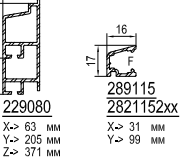

Алюминиевые профили