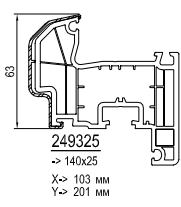

IDEAL 4000 /
IDEAL 5000

IDEAL 4000

IDEAL 4000
Colanni

IDEAL 5000

IDEAL 6000

Дополнительные профили

Алюминиевые профили

Жалюзийный короб

см. план: Жалюзийный короб -> 150-180-210

Параллельно-сдвижная дверь

см. план: Параллельно-сдвижная дверь

Принадлежности

Niro 620020 Ниппельный шуруп	сталь 654923 ->A	сталь 680039 ->F ->289115	682260 ->289115	620040 ->1904312 ->1904307 ->260408/9	620038 ->1904305 ->1904307 ->260408/9	120225 Соединение

Уплотнители

459951 ч	429320 ч	449980 ч 447980 с 6	459930 ч 457930 с	459932 ч

ч - черный
б - белый
с 6 - серый белый
с 5 - серый
к - коричневый

Индекс