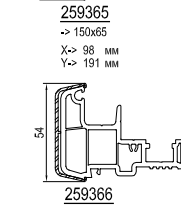

IDEAL 4000 /
IDEAL 5000

IDEAL 4000

IDEAL 4000
Colanni

IDEAL 5000

IDEAL 6000

Дополнительные профили

Алюминиевые профили

Жалюзийный короб

см. план: Жалюзийный короб -> 150-180-210

Параллельно-сдвижная дверь

см. план: Параллельно-сдвижная дверь

Принадлежности

Niro 620020 Ниппельный шуруп	сталь 654923 ->A	сталь 680039 ->F ->289115	682260 ->289115	620040 ->1904312 ->1904307 ->260408/9	620038 ->1904305 ->1904307 ->260408/9	120225 Соединение

Уплотнители

459951 ч	429320 ч	449980 ч 447980 с 6	459930 ч 457930 с	459932 ч

ч - черный
б - белый
с 6 - серый белый
с 5 - серый
к - коричневый

Индекс