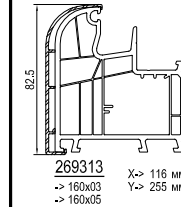

IDEAL 4000 /
IDEAL 5000

IDEAL 4000

IDEAL 4000
Colanni

IDEAL 5000

IDEAL 6000

Дополнительные профили

Алюминиевые профили

Жалюзийный короб

см. план: Жалюзийный короб -> 150-180-210

Параллельно-сдвижная дверь

см. план: Параллельно-сдвижная дверь

Принадлежности

Niro 620020 Ниппельный шуруп	сталь 654923 ->A	сталь 680039 ->F ->289115	682260 ->289115	620040 ->1904312 ->1904307 ->260408/9	620038 ->1904305 ->1904307 ->260408/9	120225 Соединение

Уплотнители

459951 ч	429320 ч	449980 ч 447980 с 6	459930 ч 457930 с	459932 ч

ч - черный
б - белый
с 6 - серый белый
с 5 - серый
к - коричневый

Индекс