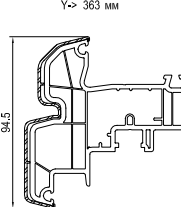

IDEAL 4000 /
IDEAL 5000

IDEAL 4000

IDEAL 4000
Colanni

IDEAL 5000

IDEAL 6000

Дополнительные профили

Алюминиевые профили

Жалюзийный короб

см. план: Жалюзийный короб -> 150-180-210

Параллельно-сдвижная дверь

см. план: Параллельно-сдвижная дверь

Принадлежности

Niro 620020 Ниппельный шуруп	сталь 654923 ->A	сталь 680039 ->F ->289115	682260 ->289115	620040 ->1904312 ->1904307 ->260408/9	620038 ->1904305 ->1904307 ->260408/9	120225 Соединение

Уплотнители

459951 ч	429320 ч	449980 ч 447980 с 6	459930 ч 457930 с	459932 ч

ч - черный
б - белый
с 6 - серый белый
с 5 - серый
к - коричневый

Индекс