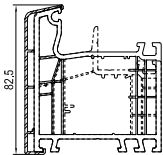

IDEAL 4000 /
IDEAL 5000