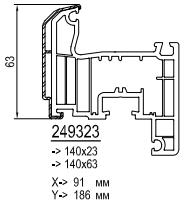

IDEAL 4000 /
IDEAL 5000

IDEAL 4000

IDEAL 4000
Colanni

IDEAL 5000

IDEAL 6000

Дополнительные профили

Алюминиевые профили

Жалюзийный короб

см. план: Жалюзийный короб -> 150-180-210

Параллельно-сдвижная дверь

см. план: Параллельно-сдвижная дверь

Принадлежности

Niro 620020 Ниппельный шуруп	сталь 654923 ->A	сталь 680039 ->F ->289115	682260 ->289115	620040 ->1904312 ->1904307 ->260408/9	620038 ->1904305 ->1904307 ->260408/9	120225 Соединение

Уплотнители

459951 ч	429320 ч	449980 ч 447980 с 6	459930 ч 457930 с	459932 ч

ч - черный
б - белый
с 6 - серый белый
с 5 - серый
к - коричневый

Индекс