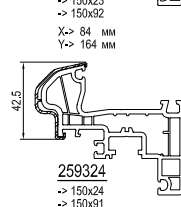

IDEAL 4000 /
IDEAL 5000

IDEAL 4000

IDEAL 4000
Colanni

IDEAL 5000

IDEAL 6000

Дополнительные профили

Алюминиевые профили

Жалюзийный короб

см. план: Жалюзийный короб -> 150-180-210

Параллельно-сдвижная дверь

см. план: Параллельно-сдвижная дверь

Принадлежности

Niro 620020 Ниппельный шуруп	сталь 654923 ->A	сталь 680039 ->F ->289115	682260 ->289115	620040 ->1904312 ->1904307 ->260408/9	620038 ->1904305 ->1904307 ->260408/9	120225 Соединение

Уплотнители

459951 ч	429320 ч	449980 ч 447980 с 6	459930 ч 457930 с	459932 ч

ч - черный
б - белый
с 6 - серый белый
с 5 - серый
к - коричневый

Индекс