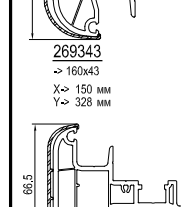

IDEAL 4000 /
IDEAL 5000

IDEAL 4000

IDEAL 4000
Colanni

IDEAL 5000

IDEAL 6000

Дополнительные профили

Алюминиевые профили

Жалюзийный короб

см. план: Жалюзийный короб -> 150-180-210

Параллельно-сдвижная дверь

см. план: Параллельно-сдвижная дверь

Принадлежности

Niro 620020 Ниппельный шуруп	сталь 654923 ->A	сталь 680039 ->F ->289115	682260 ->289115	620040 ->1904312 ->1904307 ->260408/9	620038 ->1904305 ->1904307 ->260408/9	120225 Соединение

Уплотнители

459951 ч	429320 ч	449980 ч 447980 с 6	459930 ч 457930 с	459932 ч

ч - черный
б - белый
с 6 - серый белый
с 5 - серый
к - коричневый

Индекс