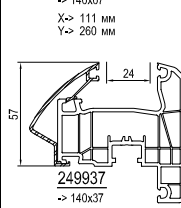

IDEAL 4000
Colanni