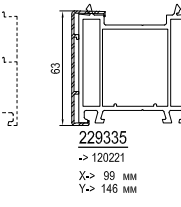

Дополнительные профили