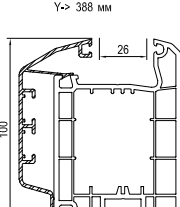

IDEAL 4000 /
IDEAL 5000

IDEAL 4000

IDEAL 4000
Colanni

IDEAL 5000

IDEAL 6000

Дополнительные профили

Алюминиевые профили

Жалюзийный короб

см. план: Жалюзийный короб -> 150-180-210

Параллельно-сдвижная дверь

см. план: Параллельно-сдвижная дверь

Принадлежности

Niro 620020 Ниппельный шуруп	сталь 654923 ->A	сталь 680039 ->F ->289115	682260 ->289115	620040 ->1904312 ->1904307 ->260408/9	620038 ->1904305 ->1904307 ->260408/9	120225 Соединение

Уплотнители

459951 ч	429320 ч	449980 ч 447980 с 6	459930 ч 457930 с	459932 ч

ч - черный
б - белый
с 6 - серый белый
с 5 - серый
к - коричневый

Индекс