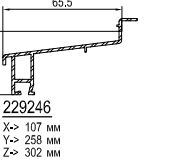

Алюминиевые профили