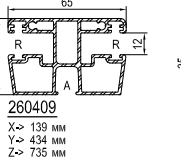

Алюминиевые профили