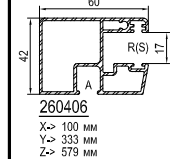

Алюминиевые профили