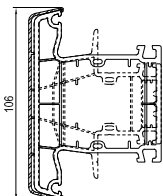

IDEAL 4000 /
IDEAL 5000