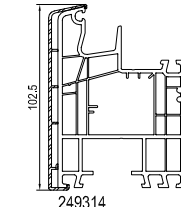

IDEAL 4000 /
IDEAL 5000

IDEAL 4000

IDEAL 4000
Colanni

IDEAL 5000

IDEAL 6000

Дополнительные профили

Алюминиевые профили

Жалюзийный короб

см. план: Жалюзийный короб -> 150-180-210

Параллельно-сдвижная дверь

см. план: Параллельно-сдвижная дверь

Принадлежности

Niro 620020 Ниппельный шуруп	сталь 654923 ->A	сталь 680039 ->F ->289115	682260 ->289115	620040 ->1904312 ->1904307 ->260408/9	620038 ->1904305 ->1904307 ->260408/9	120225 Соединение

Уплотнители

459951 ч	429320 ч	449980 ч 447980 с 6	459930 ч 457930 с	459932 ч

ч - черный
б - белый
с 6 - серый белый
с 5 - серый
к - коричневый

Индекс