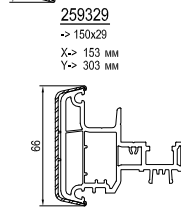

IDEAL 4000 /
IDEAL 5000

IDEAL 4000

IDEAL 4000
Colanni

IDEAL 5000

IDEAL 6000

Дополнительные профили

Алюминиевые профили

Жалюзийный короб

см. план: Жалюзийный короб -> 150-180-210

Параллельно-сдвижная дверь

см. план: Параллельно-сдвижная дверь

Принадлежности

Niro 620020 Ниппельный шуруп	сталь 654923 ->A	сталь 680039 ->F ->289115	682260 ->289115	620040 ->1904312 ->1904307 ->260408/9	620038 ->1904305 ->1904307 ->260408/9	120225 Соединение

Уплотнители

459951 ч	429320 ч	449980 ч 447980 с 6	459930 ч 457930 с	459932 ч

ч - черный
б - белый
с 6 - серый белый
с 5 - серый
к - коричневый

Индекс