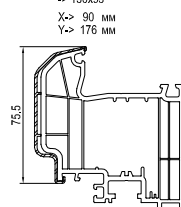

IDEAL 4000 /
IDEAL 5000

IDEAL 4000

IDEAL 4000
Colanni

IDEAL 5000

IDEAL 6000

Дополнительные профили

Алюминиевые профили

Жалюзийный короб

см. план: Жалюзийный короб -> 150-180-210

Параллельно-сдвижная дверь

см. план: Параллельно-сдвижная дверь

Принадлежности

Niro 620020 Ниппельный шуруп	сталь 654923 ->A	сталь 680039 ->F ->289115	682260 ->289115	620040 ->1904312 ->1904307 ->260408/9	620038 ->1904305 ->1904307 ->260408/9	120225 Соединение

Уплотнители

459951 ч	429320 ч	449980 ч 447980 с 6	459930 ч 457930 с	459932 ч

ч - черный
б - белый
с 6 - серый белый
с 5 - серый
к - коричневый

Индекс