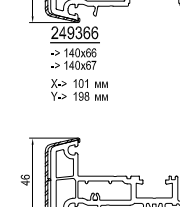

IDEAL 4000 /
IDEAL 5000

IDEAL 4000

IDEAL 4000
Colanni

IDEAL 5000

IDEAL 6000

Дополнительные профили

Алюминиевые профили

Жалюзийный короб

см. план: Жалюзийный короб -> 150-180-210

Параллельно-сдвижная дверь

см. план: Параллельно-сдвижная дверь

Принадлежности

Niro 620020 Ниппельный шуруп	сталь 654923 ->A	сталь 680039 ->F ->289115	682260 ->289115	620040 ->1904312 ->1904307 ->260408/9	620038 ->1904305 ->1904307 ->260408/9	120225 Соединение

Уплотнители

459951 ч	429320 ч	449980 ч 447980 с 6	459930 ч 457930 с	459932 ч

ч - черный
б - белый
с 6 - серый белый
с 5 - серый
к - коричневый

Индекс