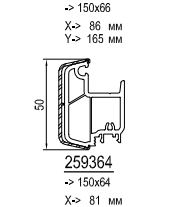

IDEAL 4000 /
IDEAL 5000

IDEAL 4000

IDEAL 4000
Colanni

IDEAL 5000

IDEAL 6000

Дополнительные профили

Алюминиевые профили

Жалюзийный короб

см. план: Жалюзийный короб -> 150-180-210

Параллельно-сдвижная дверь

см. план: Параллельно-сдвижная дверь

Принадлежности

Niro 620020 Ниппельный шуруп	сталь 654923 ->A	сталь 680039 ->F ->289115	682260 ->289115	620040 ->1904312 ->1904307 ->260408/9	620038 ->1904305 ->1904307 ->260408/9	120225 Соединение

Уплотнители

459951 ч	429320 ч	449980 ч 447980 с 6	459930 ч 457930 с	459932 ч

ч - черный
б - белый
с 6 - серый белый
с 5 - серый
к - коричневый

Индекс