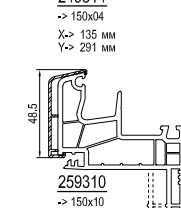

IDEAL 4000 /
IDEAL 5000

IDEAL 4000

IDEAL 4000
Colanni

IDEAL 5000

IDEAL 6000

Дополнительные профили

Алюминиевые профили

Жалюзийный короб

см. план: Жалюзийный короб -> 150-180-210

Параллельно-сдвижная дверь

см. план: Параллельно-сдвижная дверь

Принадлежности

Niro 620020 Ниппельный шуруп	сталь 654923 ->A	сталь 680039 ->F ->289115	682260 ->289115	620040 ->1904312 ->1904307 ->260408/9	620038 ->1904305 ->1904307 ->260408/9	120225 Соединение

Уплотнители

459951 ч	429320 ч	449980 ч 447980 с 6	459930 ч 457930 с	459932 ч

ч - черный
б - белый
с 6 - серый белый
с 5 - серый
к - коричневый

Индекс