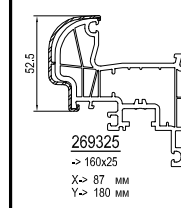

IDEAL 4000 /
IDEAL 5000

IDEAL 4000

IDEAL 4000
Colanni

IDEAL 5000

IDEAL 6000

Дополнительные профили

Алюминиевые профили

Жалюзийный короб

см. план: Жалюзийный короб -> 150-180-210

Параллельно-сдвижная дверь

см. план: Параллельно-сдвижная дверь

Принадлежности

Niro 620020 Ниппельный шуруп	сталь 654923 ->A	сталь 680039 ->F ->289115	682260 ->289115	620040 ->1904312 ->1904307 ->260408/9	620038 ->1904305 ->1904307 ->260408/9	120225 Соединение

Уплотнители

459951 ч	429320 ч	449980 ч 447980 с 6	459930 ч 457930 с	459932 ч

ч - черный
б - белый
с 6 - серый белый
с 5 - серый
к - коричневый

Индекс