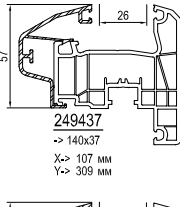

IDEAL 4000 /
IDEAL 5000

IDEAL 4000

IDEAL 4000
Colanni

IDEAL 5000

IDEAL 6000

Дополнительные профили

Алюминиевые профили

Жалюзийный короб

см. план: Жалюзийный короб -> 150-180-210

Параллельно-сдвижная дверь

см. план: Параллельно-сдвижная дверь

Принадлежности

Niro 620020 Ниппельный шуруп	сталь 654923 ->A	сталь 680039 ->F ->289115	682260 ->289115	620040 ->1904312 ->1904307 ->260408/9	620038 ->1904305 ->1904307 ->260408/9	120225 Соединение

Уплотнители

459951 ч	429320 ч	449980 ч 447980 с 6	459930 ч 457930 с	459932 ч

ч - черный
б - белый
с 6 - серый белый
с 5 - серый
к - коричневый

Индекс