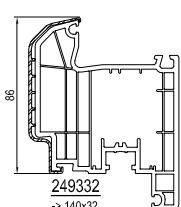

IDEAL 4000 /
IDEAL 5000

IDEAL 4000

IDEAL 4000
Colanni

IDEAL 5000

IDEAL 6000

Дополнительные профили

Алюминиевые профили

Жалюзийный короб

см. план: Жалюзийный короб -> 150-180-210

Параллельно-сдвижная дверь

см. план: Параллельно-сдвижная дверь

Принадлежности

Niro 620020 Ниппельный шуруп	сталь 654923 ->A	сталь 680039 ->F ->289115	682260 ->289115	620040 ->1904312 ->1904307 ->260408/9	620038 ->1904305 ->1904307 ->260408/9	120225 Соединение

Уплотнители

459951 ч	429320 ч	449980 ч 447980 с 6	459930 ч 457930 с	459932 ч

ч - черный
б - белый
с 6 - серый белый
с 5 - серый
к - коричневый

Индекс