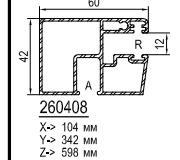

Алюминиевые профили