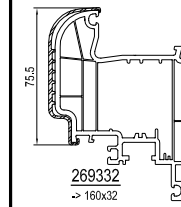

IDEAL 4000 /
IDEAL 5000

IDEAL 4000

IDEAL 4000
Colanni

IDEAL 5000

IDEAL 6000

Дополнительные профили

Алюминиевые профили

Жалюзийный короб

см. план: Жалюзийный короб -> 150-180-210

Параллельно-сдвижная дверь

см. план: Параллельно-сдвижная дверь

Принадлежности

Niro 620020 Ниппельный шуруп	сталь 654923 ->A	сталь 680039 ->F ->289115	682260 ->289115	620040 ->1904312 ->1904307 ->260408/9	620038 ->1904305 ->1904307 ->260408/9	120225 Соединение

Уплотнители

459951 ч	429320 ч	449980 ч 447980 с 6	459930 ч 457930 с	459932 ч

ч - черный
б - белый
с 6 - серый белый
с 5 - серый
к - коричневый

Индекс