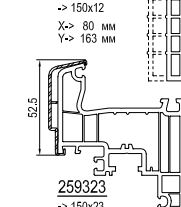

IDEAL 4000 /
IDEAL 5000

IDEAL 4000

IDEAL 4000
Colanni

IDEAL 5000

IDEAL 6000

Дополнительные профили

Алюминиевые профили

Жалюзийный короб

см. план: Жалюзийный короб -> 150-180-210

Параллельно-сдвижная дверь

см. план: Параллельно-сдвижная дверь

Принадлежности

Niro 620020 Ниппельный шуруп	сталь 654923 ->A	сталь 680039 ->F ->289115	682260 ->289115	620040 ->1904312 ->1904307 ->260408/9	620038 ->1904305 ->1904307 ->260408/9	120225 Соединение

Уплотнители

459951 ч	429320 ч	449980 ч 447980 с 6	459930 ч 457930 с	459932 ч

ч - черный
б - белый
с 6 - серый белый
с 5 - серый
к - коричневый

Индекс