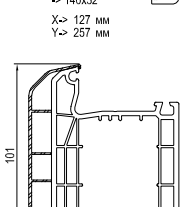

IDEAL 4000 /
IDEAL 5000

IDEAL 4000

IDEAL 4000
Colanni

IDEAL 5000

IDEAL 6000

Дополнительные профили

Алюминиевые профили

Жалюзийный короб

см. план: Жалюзийный короб -> 150-180-210

Параллельно-сдвижная дверь

см. план: Параллельно-сдвижная дверь

Принадлежности

Niro 620020 Ниппельный шуруп	сталь 654923 ->A	сталь 680039 ->F ->289115	682260 ->289115	620040 ->1904312 ->1904307 ->260408/9	620038 ->1904305 ->1904307 ->260408/9	120225 Соединение

Уплотнители

459951 ч	429320 ч	449980 ч 447980 с 6	459930 ч 457930 с	459932 ч

ч - черный
б - белый
с 6 - серый белый
с 5 - серый
к - коричневый

Индекс