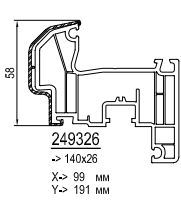

IDEAL 4000 /
IDEAL 5000

IDEAL 4000

IDEAL 4000
Colanni

IDEAL 5000

IDEAL 6000

Дополнительные профили

Алюминиевые профили

Жалюзийный короб

см. план: Жалюзийный короб -> 150-180-210

Параллельно-сдвижная дверь

см. план: Параллельно-сдвижная дверь

Принадлежности

Niro 620020 Ниппельный шуруп	сталь 654923 ->A	сталь 680039 ->F ->289115	682260 ->289115	620040 ->1904312 ->1904307 ->260408/9	620038 ->1904305 ->1904307 ->260408/9	120225 Соединение

Уплотнители

459951 ч	429320 ч	449980 ч 447980 с 6	459930 ч 457930 с	459932 ч

ч - черный
б - белый
с 6 - серый белый
с 5 - серый
к - коричневый

Индекс