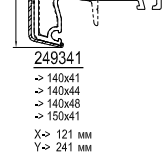

IDEAL 4000 /
IDEAL 5000