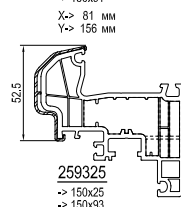

IDEAL 4000 /
IDEAL 5000

IDEAL 4000

IDEAL 4000
Colanni

IDEAL 5000

IDEAL 6000

Дополнительные профили

Алюминиевые профили

Жалюзийный короб

см. план: Жалюзийный короб -> 150-180-210

Параллельно-сдвижная дверь

см. план: Параллельно-сдвижная дверь

Принадлежности

Niro 620020 Ниппельный шуруп	сталь 654923 ->A	сталь 680039 ->F ->289115	682260 ->289115	620040 ->1904312 ->1904307 ->260408/9	620038 ->1904305 ->1904307 ->260408/9	120225 Соединение

Уплотнители

459951 ч	429320 ч	449980 ч 447980 с 6	459930 ч 457930 с	459932 ч

ч - черный
б - белый
с 6 - серый белый
с 5 - серый
к - коричневый

Индекс