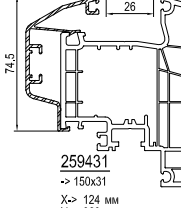

IDEAL 4000 /
IDEAL 5000

IDEAL 4000

IDEAL 4000
Colanni

IDEAL 5000

IDEAL 6000

Дополнительные профили

Алюминиевые профили

Жалюзийный короб

см. план: Жалюзийный короб -> 150-180-210

Параллельно-сдвижная дверь

см. план: Параллельно-сдвижная дверь

Принадлежности

Niro 620020 Ниппельный шуруп	сталь 654923 ->A	сталь 680039 ->F ->289115	682260 ->289115	620040 ->1904312 ->1904307 ->260408/9	620038 ->1904305 ->1904307 ->260408/9	120225 Соединение

Уплотнители

459951 ч	429320 ч	449980 ч 447980 с 6	459930 ч 457930 с	459932 ч

ч - черный
б - белый
с 6 - серый белый
с 5 - серый
к - коричневый

Индекс