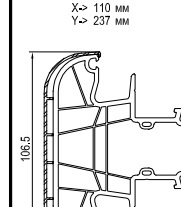

IDEAL 4000 /
IDEAL 5000

IDEAL 4000

IDEAL 4000
Colanni

IDEAL 5000

IDEAL 6000

Дополнительные профили

Алюминиевые профили

Жалюзийный короб

см. план: Жалюзийный короб -> 150-180-210

Параллельно-сдвижная дверь

см. план: Параллельно-сдвижная дверь

Принадлежности

Niro 620020 Ниппельный шуруп	сталь 654923 ->A	сталь 680039 ->F ->289115	682260 ->289115	620040 ->1904312 ->1904307 ->260408/9	620038 ->1904305 ->1904307 ->260408/9	120225 Соединение

Уплотнители

459951 ч	429320 ч	449980 ч 447980 с 6	459930 ч 457930 с	459932 ч

ч - черный
б - белый
с 6 - серый белый
с 5 - серый
к - коричневый

Индекс